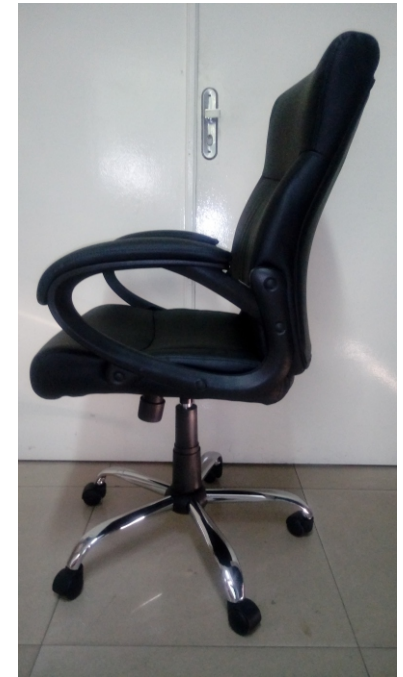

Donatello

Cadeiras Poltronas

Sua cadeira é Ergonômica?

Apoio de Braço

Devem possuir regulagens e estar ajustados para o repouso perfeito dos braços.

Apoio Lombar

Devem possuir regulagens e estar ajustados para o repouso perfeito da região lombar da coluna.

Reclinação

Devem possuir regulagens da inclinação do Encosto, Permitindo o relaxamento da coluna.

Altura do Assento

Devem possuir regulagens da altura do assento, permitindo ajustes para manter os joelhos em ângulo de 90°.

DO-HLC-0539L

DO-HLC-0528L

HLC-0528

DO-H-9018L-2

DO-HLC-0311-2

DO-HLC-0631L-1-2

DO WY-05C

DO 65062X